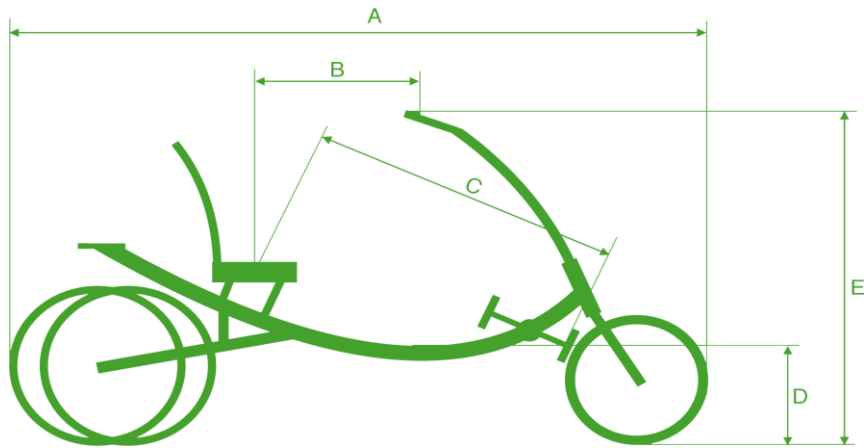

TRIZON

Le tricycle Trizon bénéficie d'une conception simple, d'une géométrie améliorée du cadre facilitant la montée et la descente.

Atteignez votre objectif avec style : Trizon est équipé de freins à disque hydrauliques, d'un moyeu de roue libre Nexus à 7 vitesses lisse de Shimano et d'une construction de cadre bien pensée. Le grand siège confortable peut également être réglé en hauteur et en inclinaison, de sorte que vous ne soyez pas seulement assis détendu, mais que vous ayez toujours une bonne vue d'ensemble de votre environnement

Comment déterminer la bonne taille de modèle :

Pour déterminer le bon modèle de tricycle, mesurez simplement votre longueur de foulée. Cela signifie : (jambe intérieure), la distance entre l'aîne et le talon (avec la jambe étendue). Vous comparez ensuite la cote ainsi déterminée avec la cote C correspondante du modèle sélectionné. Les deux dimensions doivent correspondre autant que possible, ou votre longueur de foulée doit être dans la plage de réglage de la tige de selle. Si vous êtes exactement entre deux modèles en termes de dimensions, nous recommandons toujours la version plus petite, car la hauteur de la selle peut facilement être modifiée vers le haut.

Largeur : 760 mm
A = 1900 mm
B = 500 à 630 mm

C = 760 à 1040 mm
D = 350 mm
E = 1060 à 1119 mm

Couleur : lueur de fer - Protection anticorrosion grâce à un revêtement en poudre

Roue avant 16 pouces, roues arrière 20 pouces